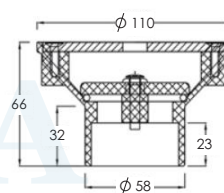

PARÁMETROS TÉCNICOS

PRODUCTO	ENTRADA AJUSTABLE (1.5")	ENTRADA AJUSTABLE (1.5")
MODELO	WL-AJH05	WL-AJH01
COLOR	BLANCO	BLANCO
MATERIAL	ABS	ABS

(WL-AJH01)

(WL-AJH05)