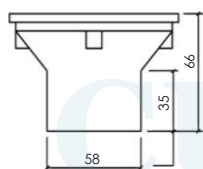

PARÁMETROS TÉCNICOS

PRODUCTO	ENTRADA AJUSTABLE (1.5")	ENTRADA AJUSTABLE (1.5")
MODELO	WL-AJH05	WL-AJH01
COLOR	BLANCO	BLANCO
MATERIAL	ABS	ABS

(WL-AJH01)

(WL-AJH05)