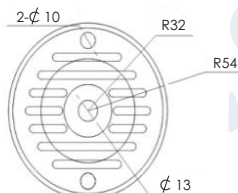

PARÁMETROS TÉCNICOS

PRODUCTO	ENTRADA AJUSTABLE (1.5")	ENTRADA AJUSTABLE (1.5")
MODELO	WL-AJH05	WL-AJH01
COLOR	BLANCO	BLANCO
MATERIAL	ABS	ABS

(WL-AJH01)

(WL-AJH05)