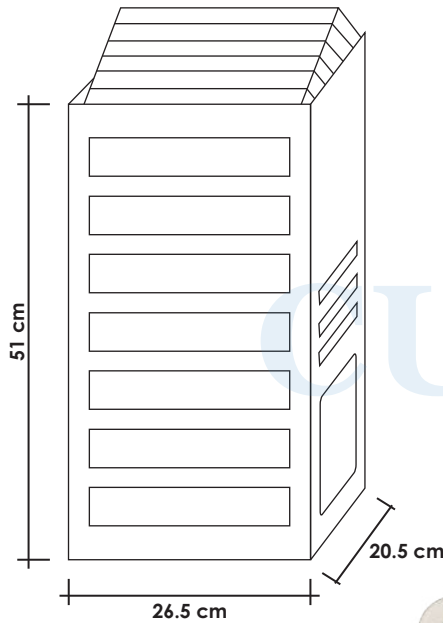

FICHA TÉCNICA

**CALEFACTOR
ELÉCTRICO
3.6 KW / 220V**

CARACTERÍSTICAS

Combustible:	Eléctrico
Procedencia:	China
Potencia:	3.6 Kw / 220V
Medidas:	26.5 x 20.5 x 51 cm
Garantía:	1 año
Salida:	Calor