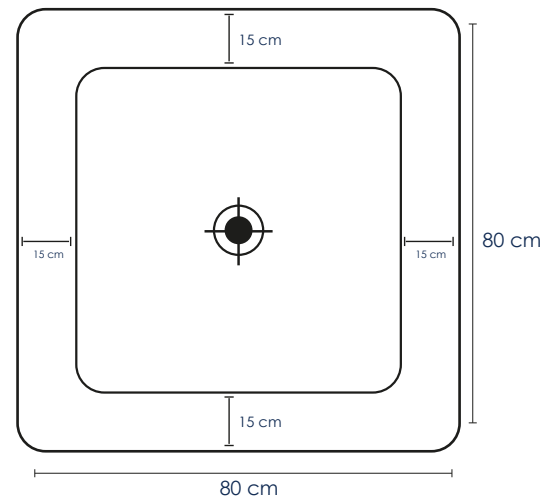

Poliéster y fibra
de vidrio con polvo
de mármol como refuerzo
estructural

MEDIDAS:

80 x 80 x 15 cm

COLORES

Blanco

Bone

OPCIONALES:

Desague push para
piso de Ducha.